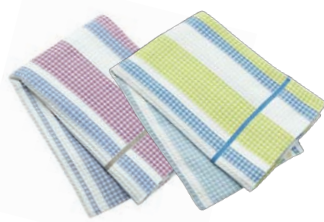

ブリル グラスキャンドル
価格：S サイズ 1,400 円、L サイズ 2,200 円
カラー：ホワイト、ブラック

ミーテ キャンドルホルダー
価格：800 円
カラー：ベージュ、ブラック、ブラウン

DECO
価格：480 円 種類：シェル、シダー、ブルーベリー、シュレッドウッド、
レッドベリー、スマイルフラワー、ストーン (ベージュ / ホワイト / ブラック)

カナレ マルチカバー
価格：2000×2000 ミリ 3,500 円、
1800×2600 ミリ 4,500 円、
2200×2600 ミリ 5,500 円
カラー：ブルー、パープル、イエロー

リンクル タオルケット
価格：シングル 5,900 円、
ダブル 7,900 円
カラー：ターコイズ、パープル

ロルド ピローケース
価格：2,500 円
カラー：ホワイト、パープル
※他、コンフォーターケース有り

シャトー フロアクッション
価格：3,800 円
カラー：イエロー、グレー、ブルー

※ 商品により発売時期が異なります。また表示価格は、全て税込みで販売予定価格となります。

BALS

本資料に関するお問い合わせ・取材・画像貸出しの依頼先